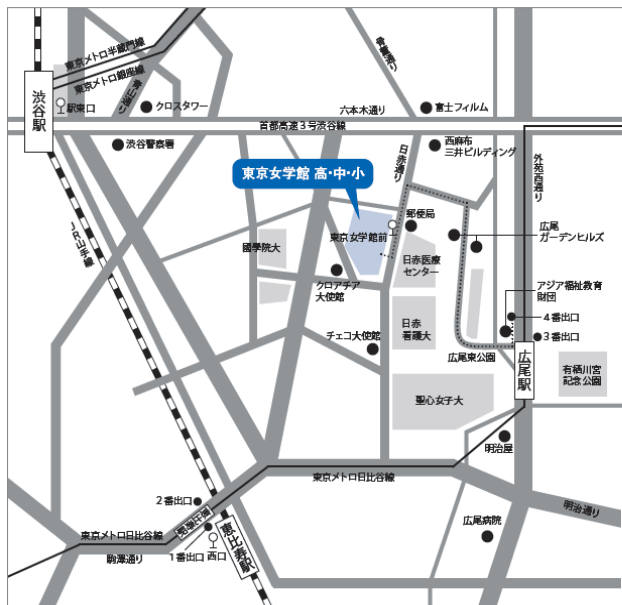

校内配置図は当日受付でお渡しするプログラムに印刷されています。

今後の公開行事日程

【創立130周年記念祭（文化祭）】

11月10日（土） 11：15～16：30

11月11日（日） 9：00～16：30

【入試説明会】

11月17日（土） 10：00～12：00（要予約）

【学校説明会】

12月22日（土） 13：00～15：00

交通のご案内

- 渋谷駅（JR線他）から（約10分）
都営バス 日赤医療センター前行き
東京女学館前下車
- 恵比寿駅（JR線他）から（約10分）
都営バス 日赤医療センター前行き
東京女学館前下車
- 広尾駅（東京メトロ日比谷線）
4番出口から徒歩12分

東京女学館中学校・高等学校
〒150-0012 渋谷区広尾3-7-16
TEL.03-3400-0867
FAX.03-3407-5995
<http://www.tjk.jp/mh/>